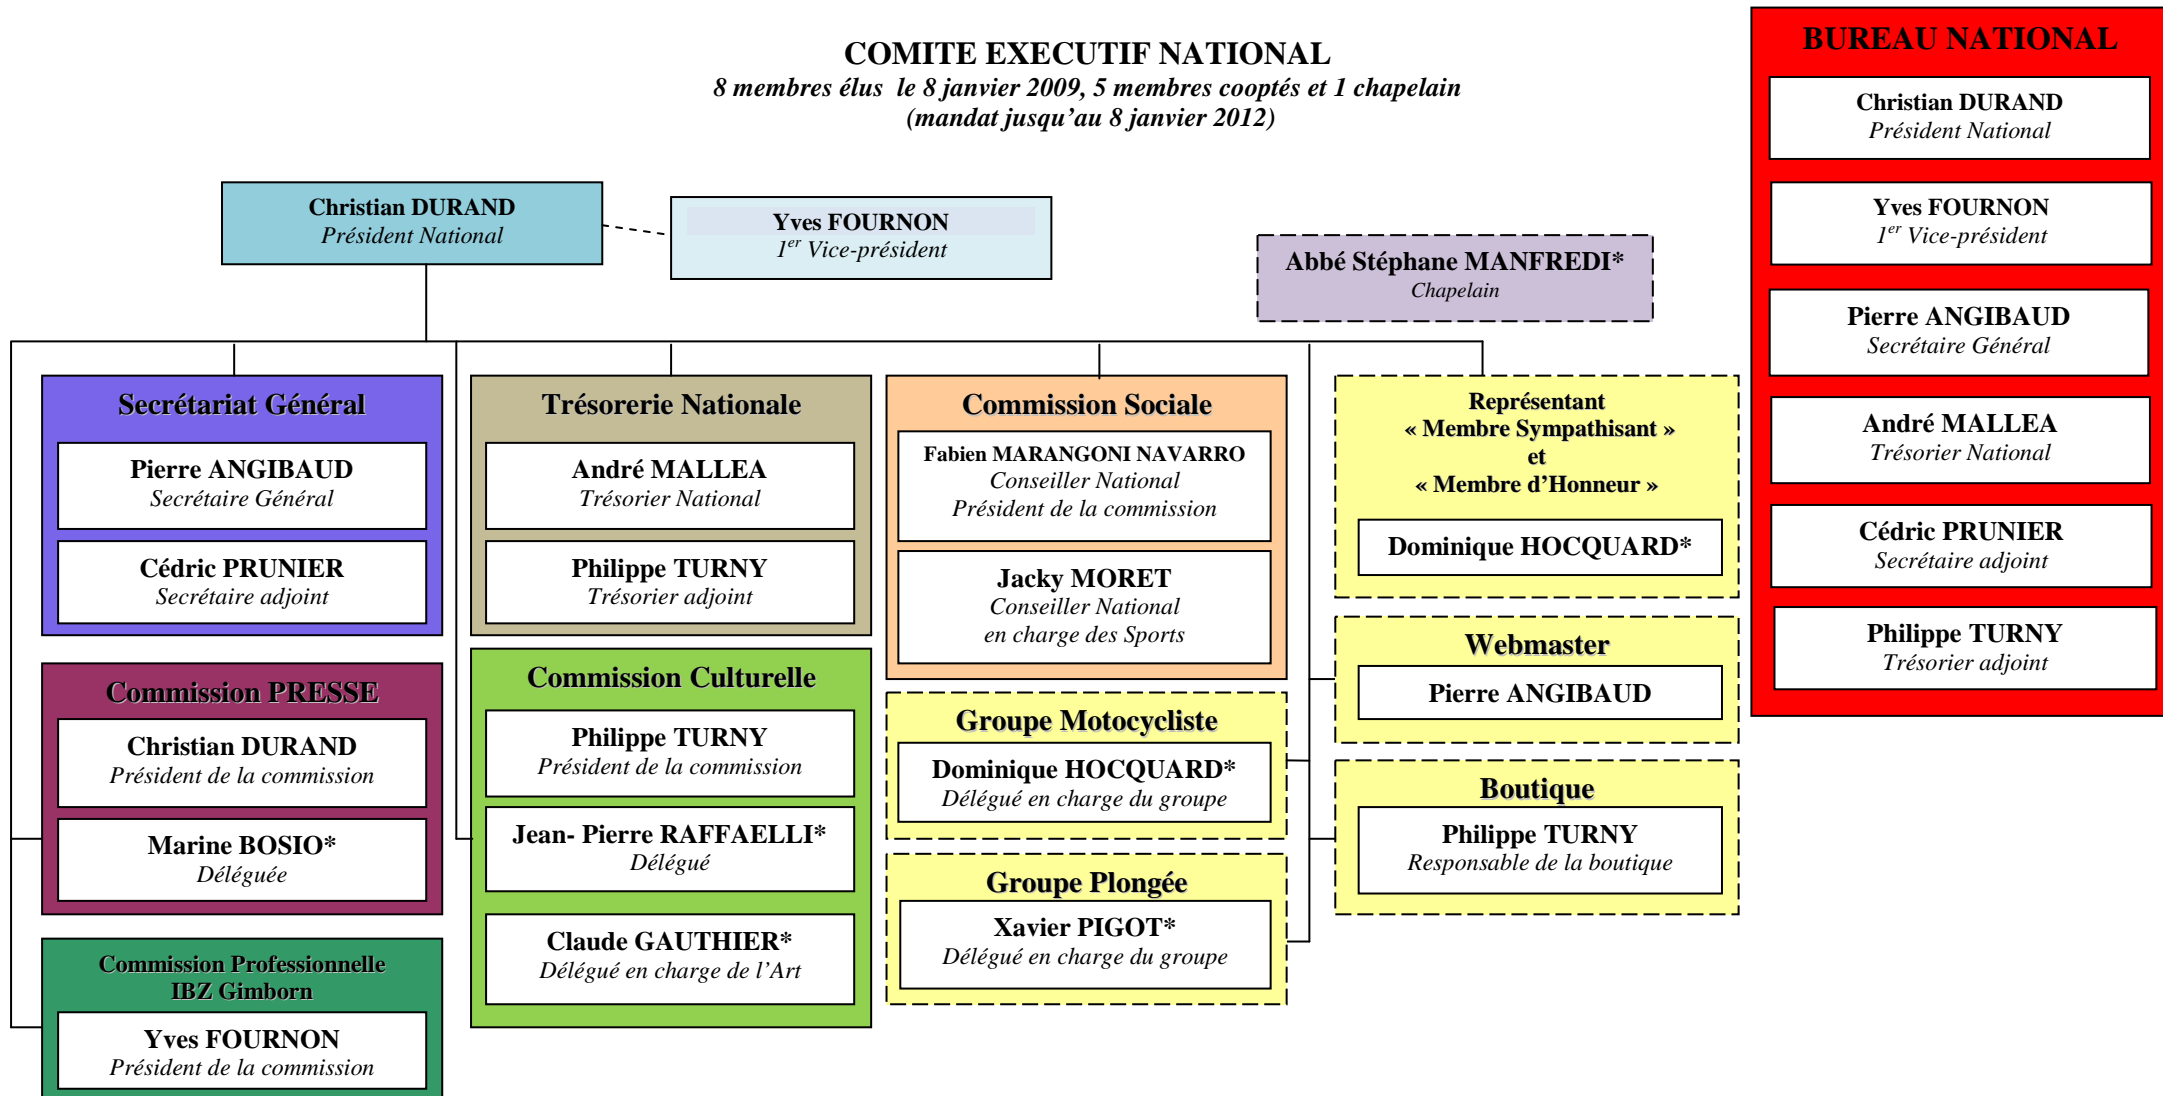

INTERNATIONAL POLICE ASSOCIATION

Section Principauté de Monaco

COMITE EXECUTIF NATIONAL

8 membres élus le 8 janvier 2009, 5 membres cooptés et 1 chapelain
(mandat jusqu'au 8 janvier 2012)

* Membre non élu, mais coopté par le Bureau National (ne possède pas de droit de vote).